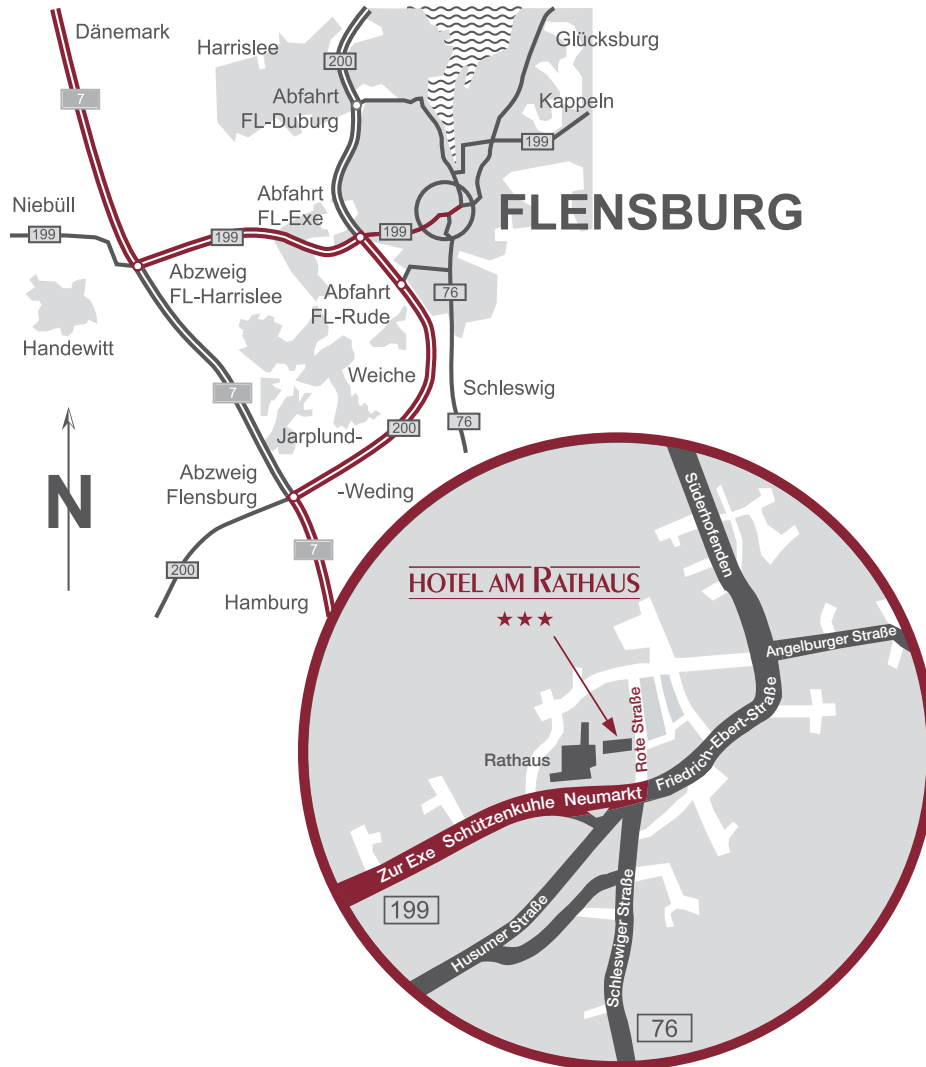

HOTEL AM RATHAUS

Ihr Hotel Garni im Herzen Flensburgs

So finden Sie uns:

Von Norden kommend:

Bundesautobahn A7, Abfahrt Flensburg-Harrislee/Flensburg-West, Bundesstraße B 199, immer Richtung Flensburg-Zentrum

Von Süden kommend:

Bundesautobahn A7, Abfahrt Flensburg, Bundesstraße B 200, Abfahrt Flensburg-Rude, Richtung Flensburg-Zentrum

Parken Sie citynah und direkt vor der Tür:
in unserer eigenen Hotelgarage oder auf
unserem Parkdeck.